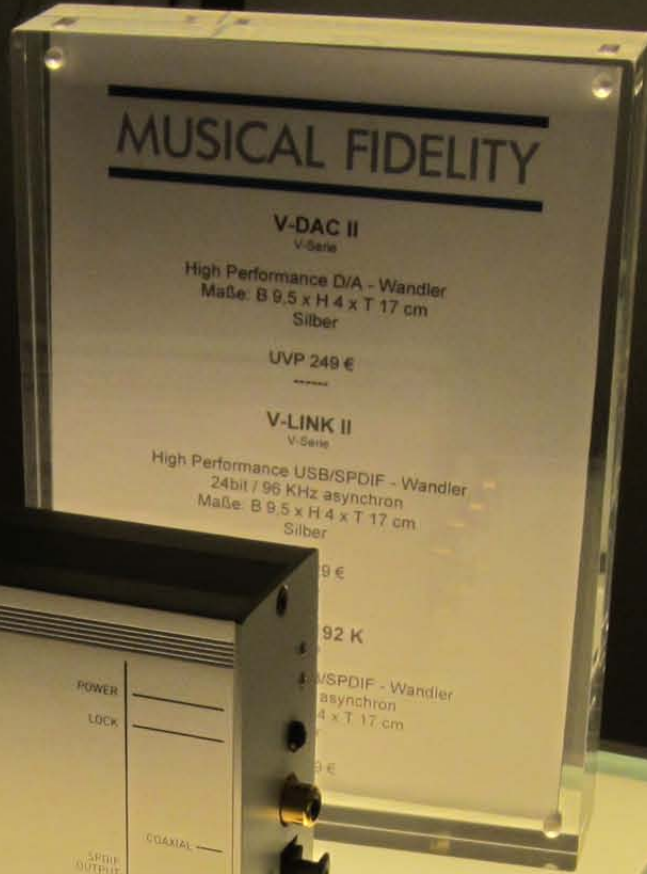

MUSICAL FIDELITY

V-DAC II

V-Series

High Performance D/A - Wandler
Maße: B 9,5 x H 4 x T 17 cm
Silber

UVP 249 €

V-LINK II

V-Series

High Performance USB/SPDIF - Wandler
24bit / 96 KHz asynchron
Maße: B 9,5 x H 4 x T 17 cm
Silber

99 €

92 K

SPDIF - Wandler
asynchron
4 x T 17 cm

99 €

ASYNCHRONOUS 24BIT 192KHz
USB TO SPDIF CONVERTER

V-LINK II

by
MUSICAL FIDELITY

POWER

LOCK

COAXIAL

SPDIF
OUTPUT

OPTICAL

USB
INPUT

USB
INPUT